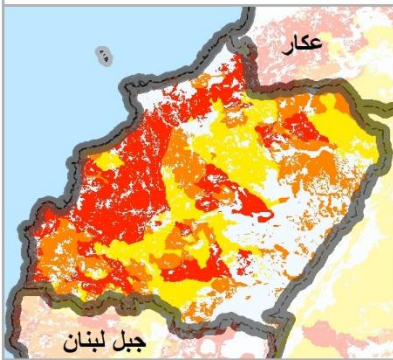

توقعات خطر الحريق محافظة الشمال

الجمعة، 9 تشرين الأول 2020

السبت، 10 تشرين الأول 2020

الأحد، 11 تشرين الأول 2020

عدد الحرائق منذ بداية العام
حتى تاريخه

غابات 170

أشجار مثمرة 51

أعشاب 346