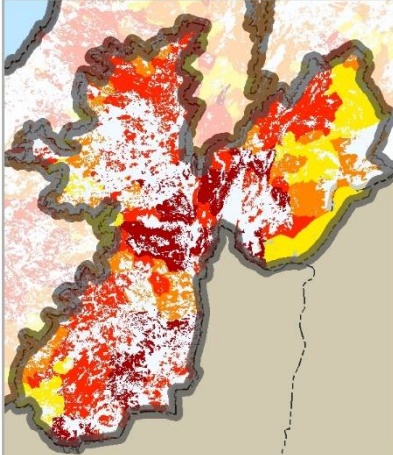

توقعات خطر الحريق محافظة النبطية

الجمعة، 9 تشرين الأول 2020

السبت، 10 تشرين الأول 2020

03 /305325
71 /627799

غرفة عمليات محافظة النبطية

الأحد، 11 تشرين الأول 2020

عدد الحرائق منذ بداية العام
حتى تاريخه

غابات 87

أشجار مثمرة 44

أعشاب 254

مؤشر خطر الحريق

متدني جدا VL

متدني L

متوسط M

مرتفع H

مرتفع جدا VH