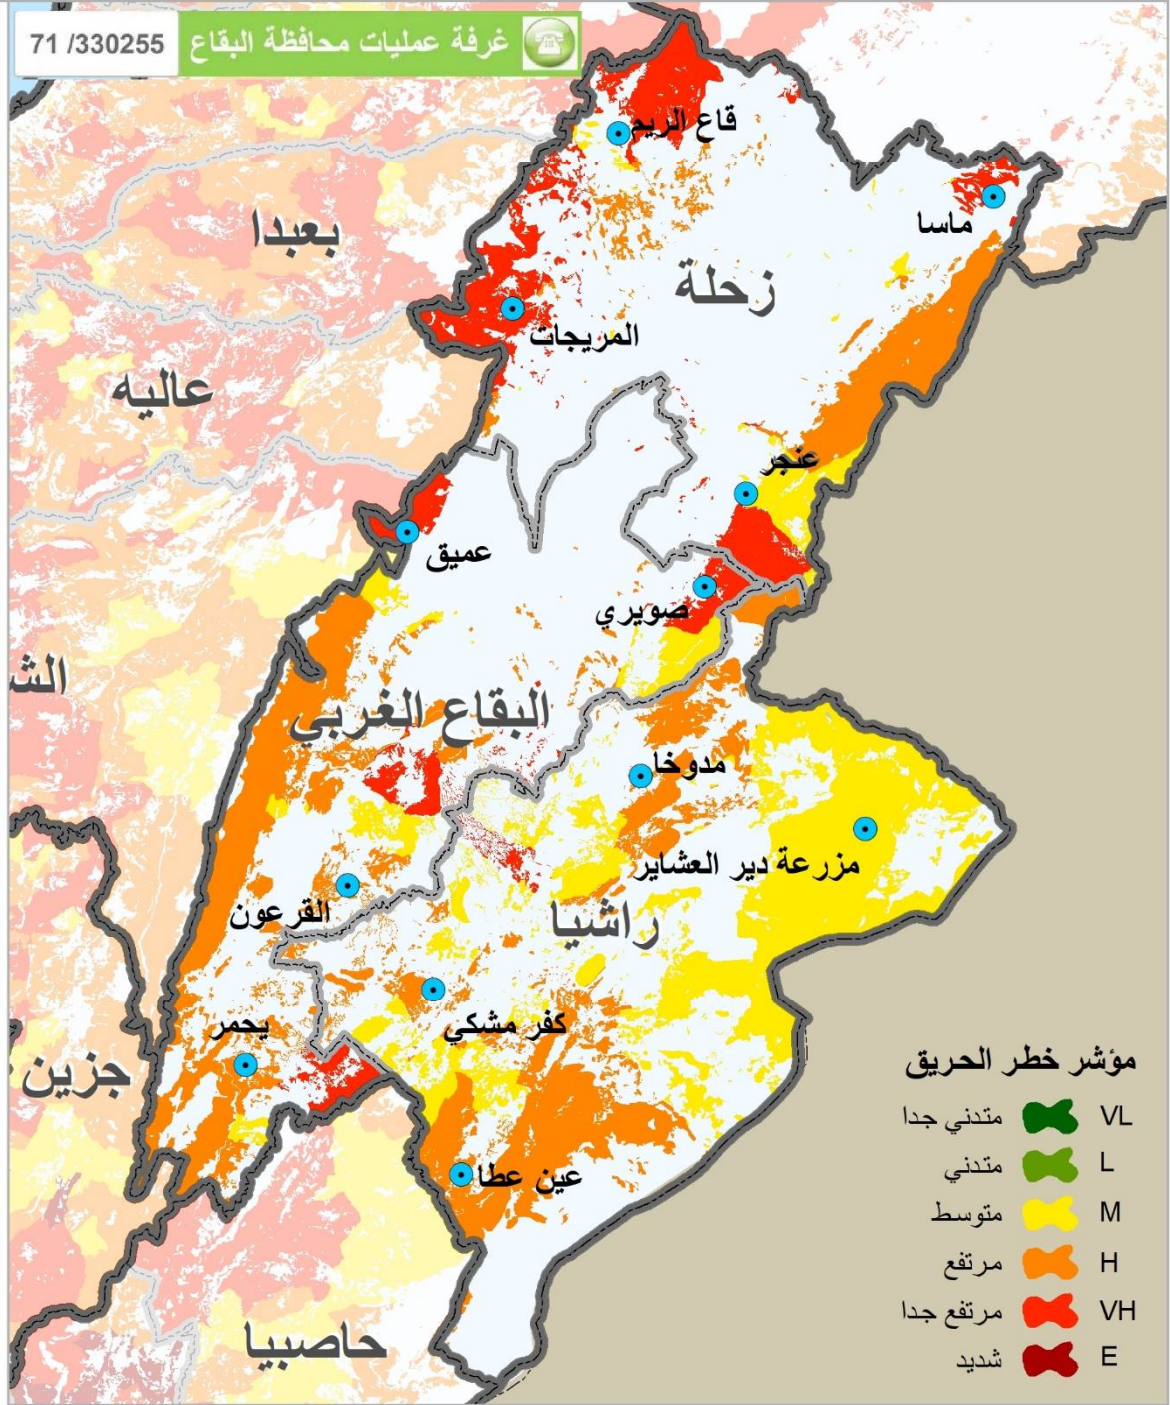

مؤشر خطر الحريق

- متدني جدا VL
- متدني L
- متوسط M
- مرتفع H
- مرتفع جدا VH
- شديد E

Zahle

Municipality	9-Oct	10-Oct	11-Oct	Municipality	9-Oct	10-Oct	11-Oct	Municipality	9-Oct	10-Oct	11-Oct
Zahle El Midane	H	H	H	Zahle Haouch Ez Zaraana	H	H	H	Zahle Mar Gerges	H	H	H
Zahle El Berbara	H	H	H	Zahle El Maallaqa	VH	VH	VH	Zahle Maallaqa Aradi	H	H	H
Zahle Haouch El Oumara	H	H	H	Zahle Saydet En Naja	H	H	H	Zahle Haouch	H	H	H