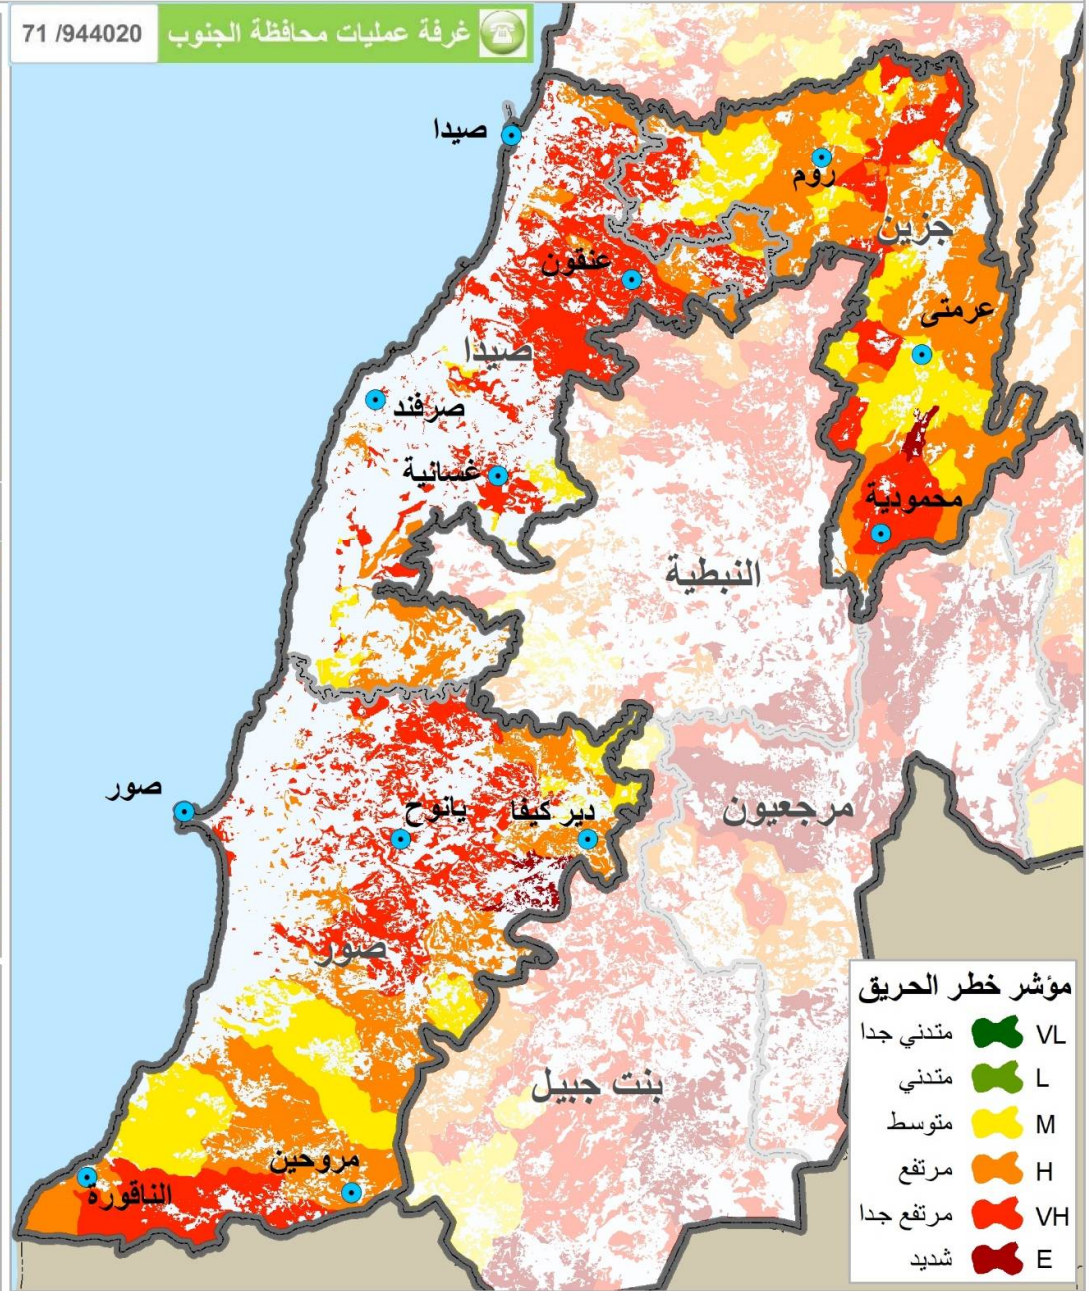

مؤشر خطر الحريق

- متدني جدا VL
- متدني L
- متوسط M
- مرتفع H
- مرتفع جدا VH
- شديد E

Saida

Municipality	9-Oct	10-Oct	11-Oct	Municipality	9-Oct	10-Oct	11-Oct	Municipality	9-Oct	10-Oct	11-Oct
Saida El Oustani	VH	VH	VH	Saida El Qadimeh	VH	VH	VH	Saida Ed Dekermane	VH	VH	VH
Bramiye	VH	VH	VH	Hlaliye Saida	VH	VH	VH	Haret Saida	VH	VH	VH
Miye ou Miye	VH	VH	VH	Salhiyet Saida	VH	VH	VH	Saida Kefraya	H	H	H
Majdelyoun	VH	VH	VH	AAbra Saida	VH	VH	VH	Qraiye Saida	VH	VH	VH
Bqosta	H	H	H	Aain Ed Delb	VH	VH	VH	Ghaziye	VH	VH	VH
Maghdouche	VH	VH	VH	Darb Es Sim	H	H	H	Qennarit	VH	VH	VH