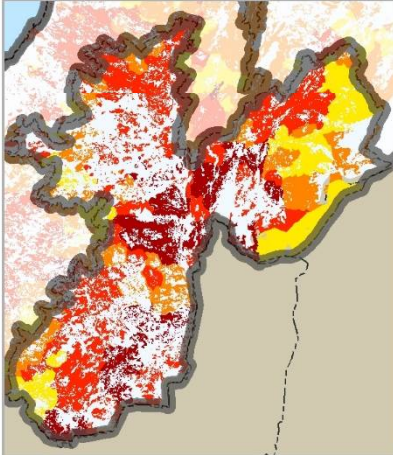

توقعات خطر الحريق محافظة النبطية

الجمعة، 9 تشرين الأول 2020

السبت، 10 تشرين الأول 2020