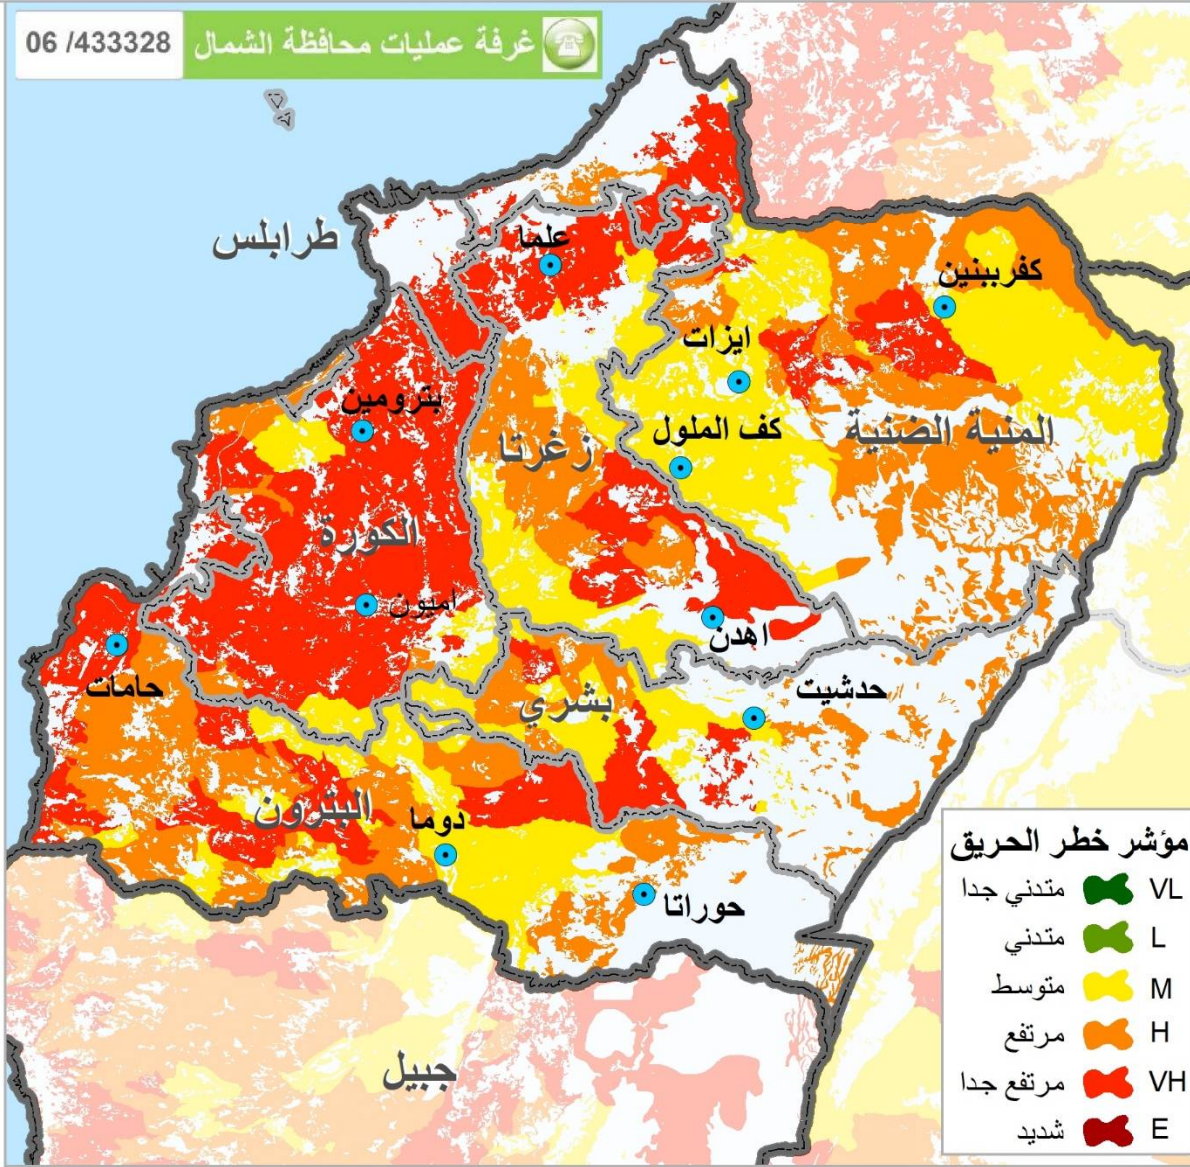

Tripoli											
Municipality	9-Oct	10-Oct	11-Oct	Municipality	9-Oct	10-Oct	11-Oct	Municipality	9-Oct	10-Oct	11-Oct
Trablous Ez Zeitoun	VH	VH	VH	Trablous El Haddadin	VH	VH	VH	Trablous Et Tell	H	H	H
Trablous En Nouri	H	H	H	Trablous El Mhatra	H	H	H	Trablous Es Souayqa	VH	VH	VH
Trablous El Qobbe	M	M	M	Trablous jardins	VH	VH	VH	Mina N:2	VH	VH	VH
Mina N:3	H	H	H	Mina Jardin	VH	VH	VH	Qalamoun	H	H	H