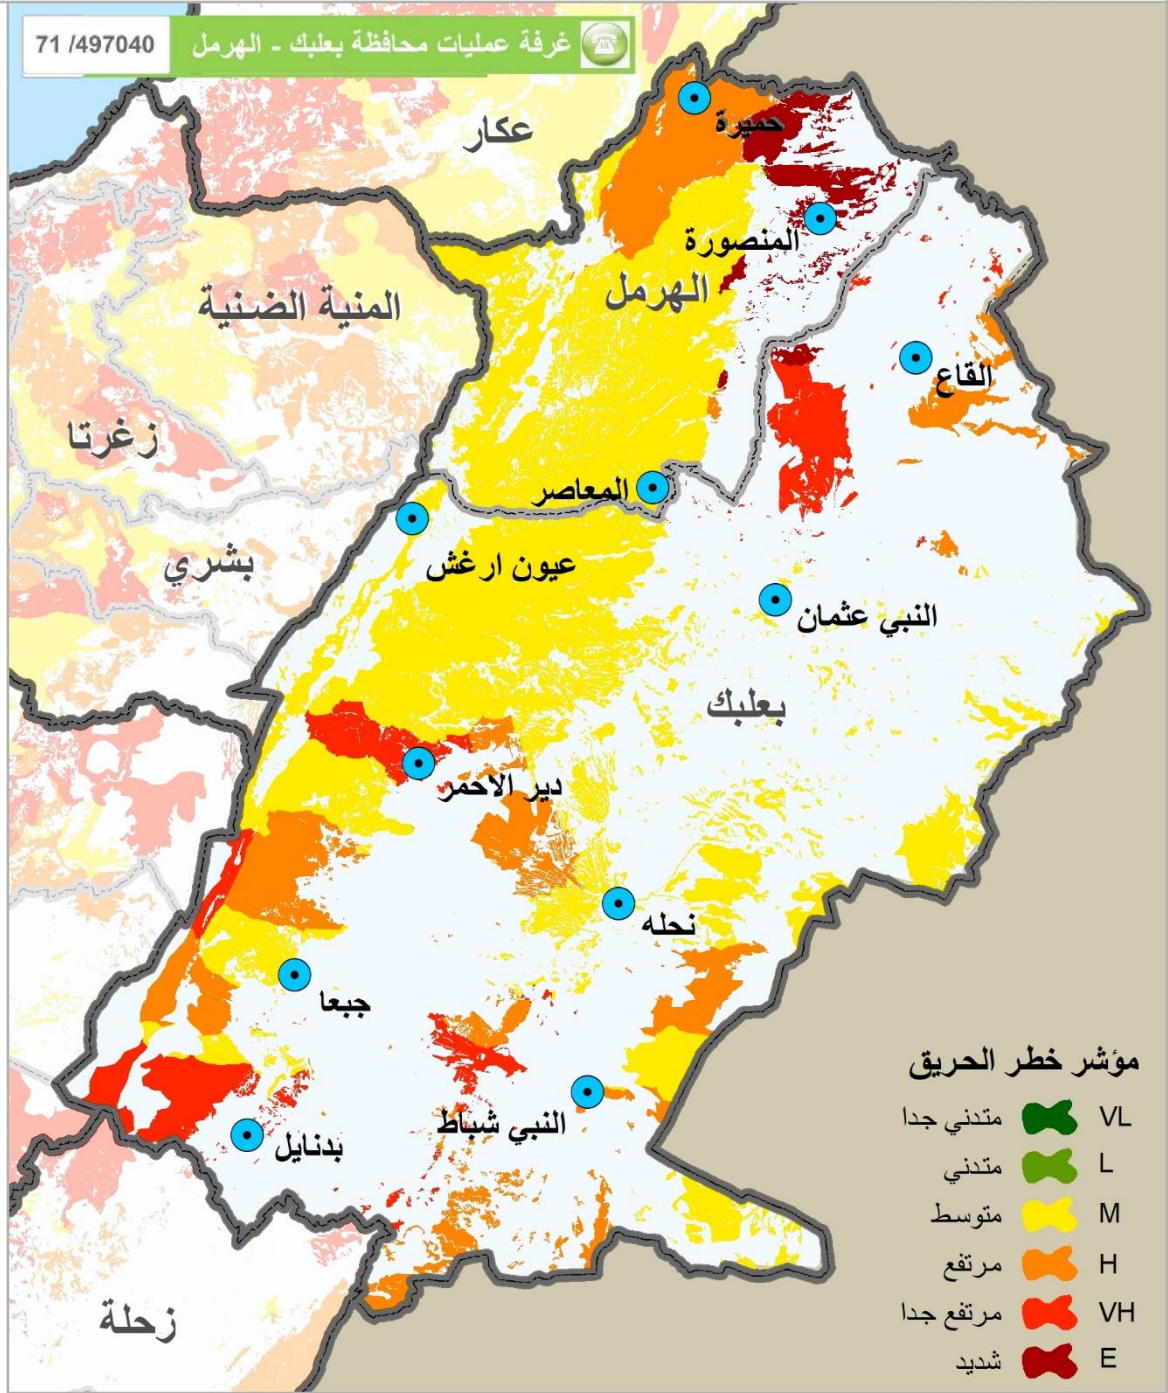

مؤشر خطر الحريق

- متدني جدا VL
- متدني L
- متوسط M
- مرتفع H
- مرتفع جدا VH
- شديد E

Herml

Municipality	9-Oct	10-Oct	11-Oct	Municipality	9-Oct	10-Oct	11-Oct	Municipality	9-Oct	10-Oct	11-Oct
Hremel	E	E	E	Michaa Mrajhine	M	M	M	Zighrine	M	M	M
Charbine El Herml	H	H	H	Ras Baalbek El Gharbi	M	M	M	Ras Baalbek Ouadi Faara	H	H	H
Ouadi Faara	M	M	M	Herml Jbab	M	M	M	Maaysra El Herml	M	M	M