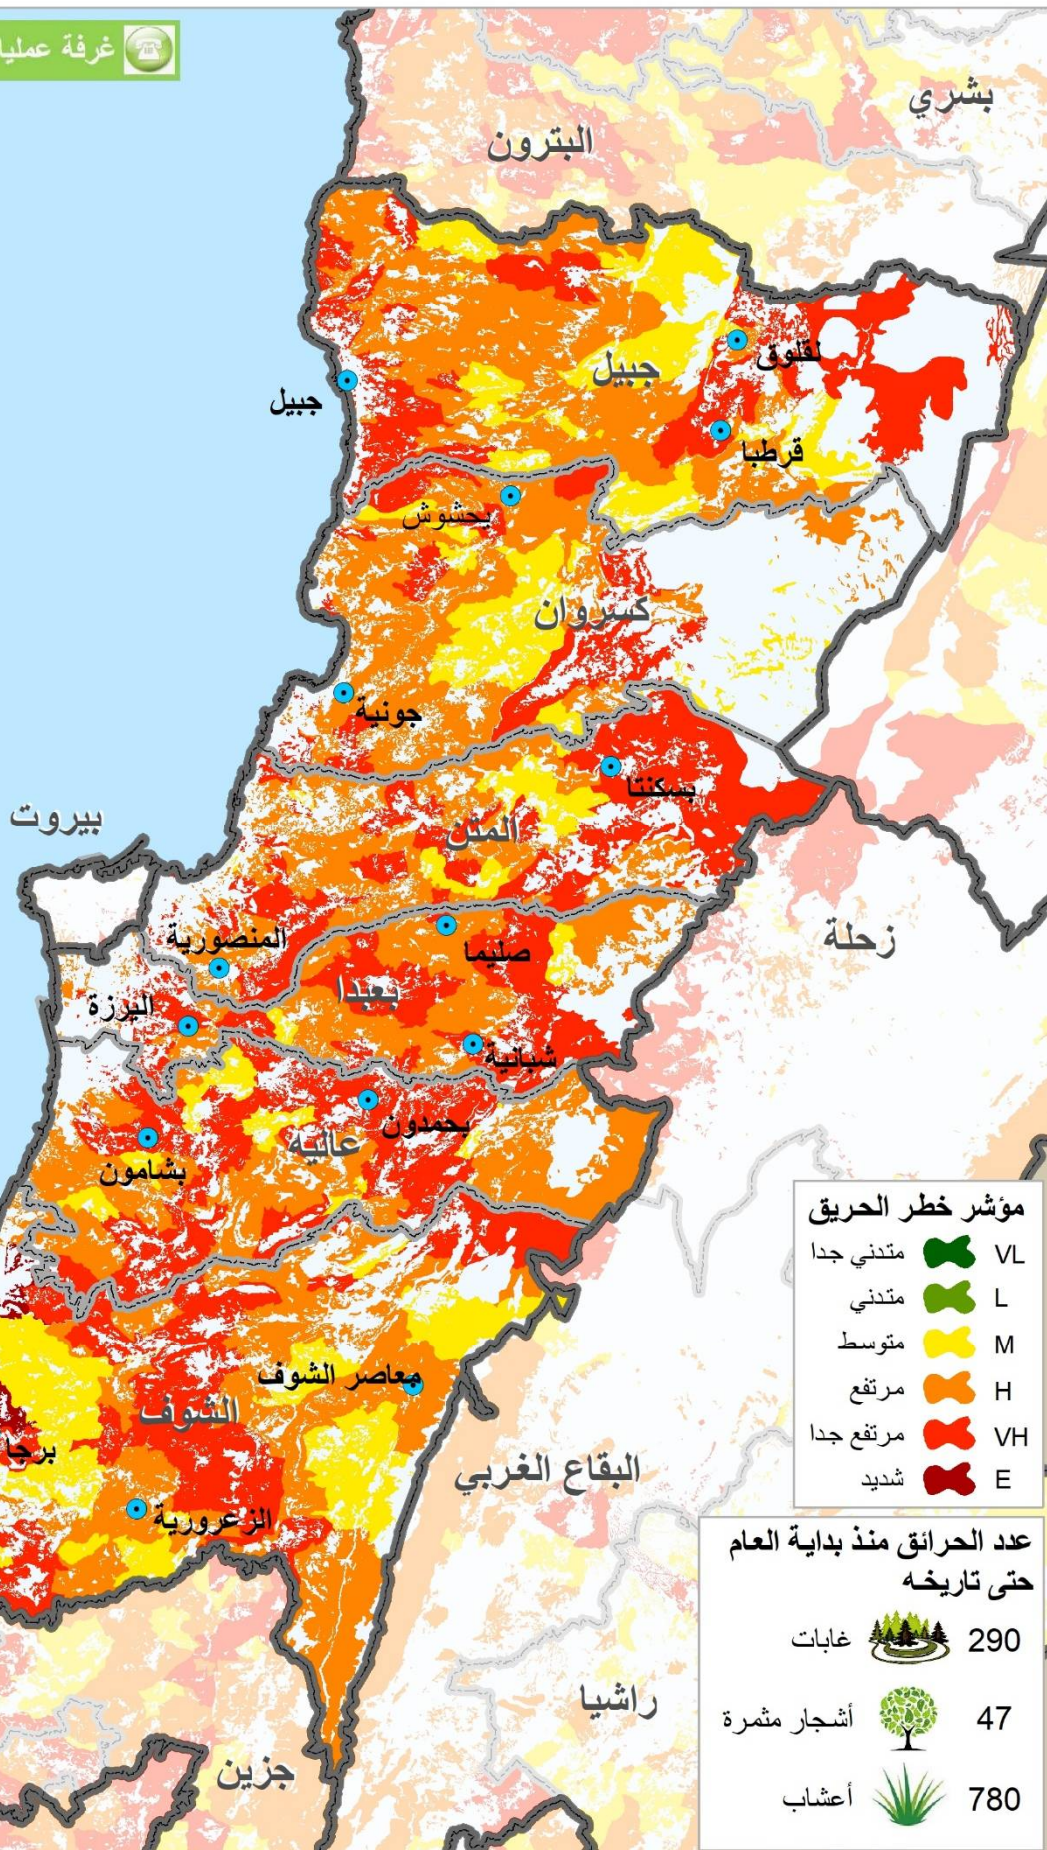

مؤشر خطر الحريق

متدني جدا	VL
متدني	L
متوسط	M
مرتفع	H
مرتفع جدا	VH
شديد	E

عدد الحرائق منذ بداية العام
حتى تاريخه

غابات	290
أشجار مثمرة	47
أعشاب	780