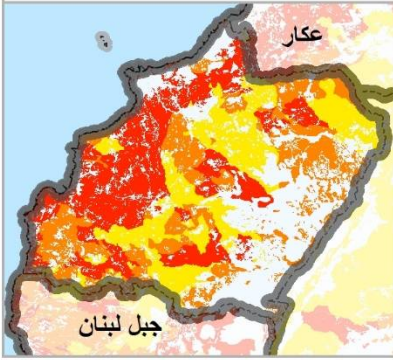

توقعات خطر الحريق محافظة الشمال

الجمعة، 9 تشرين الأول 2020

السبت، 10 تشرين الأول 2020

الأحد، 11 تشرين الأول 2020