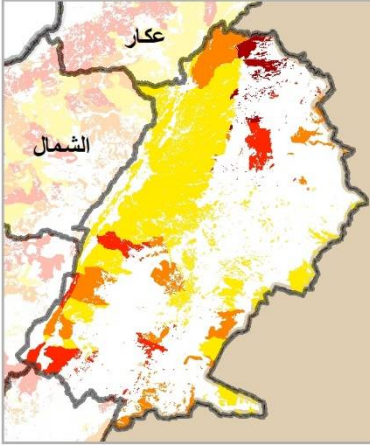

توقعات خطر الحريق محافظة البقاع

الجمعة، 9 تشرين الأول 2020

السبت، 10 تشرين الأول 2020

الأحد، 11 تشرين الأول 2020

عدد الحرائق منذ بداية العام
حتى تاريخه

70 غابات

20 أشجار مثمرة

457 أعشاب

71 / 330255

غرفة عمليات محافظة البقاع

مؤشر خطر الحريق

- متدني جدا VL
- متدني L
- متوسط M
- مرتفع H
- مرتفع جدا VH
- شديد E

Zahle

Municipality	9-Oct	10-Oct	11-Oct	Municipality	9-Oct	10-Oct	11-Oct	Municipality	9-Oct	10-Oct	11-Oct
Zahle El Midane	H	H	H	Zahle Haouch Ez Zaraana	H	H	H	Zahle Mar Gerges	H	H	H
Zahle El Berbara	H	H	H	Zahle El Maallaqa	VH	VH	VH	Zahle Maallaqa Aradi	H	H	H
Zahle Haouch El Oumara	H	H	H	Zahle Saydet En Naja	H	H	H	Zahle Haouch	H	H	H

توقعات خطر الحريق محافظة بعلبك - الهرمل

الجمعة، 9 تشرين الأول 2020

السبت، 10 تشرين الأول 2020

الأحد، 11 تشرين الأول 2020

عدد الحرائق منذ بداية العام
حتى تاريخه

16 غابات

6 أشجار مثمرة

36 أعشاب