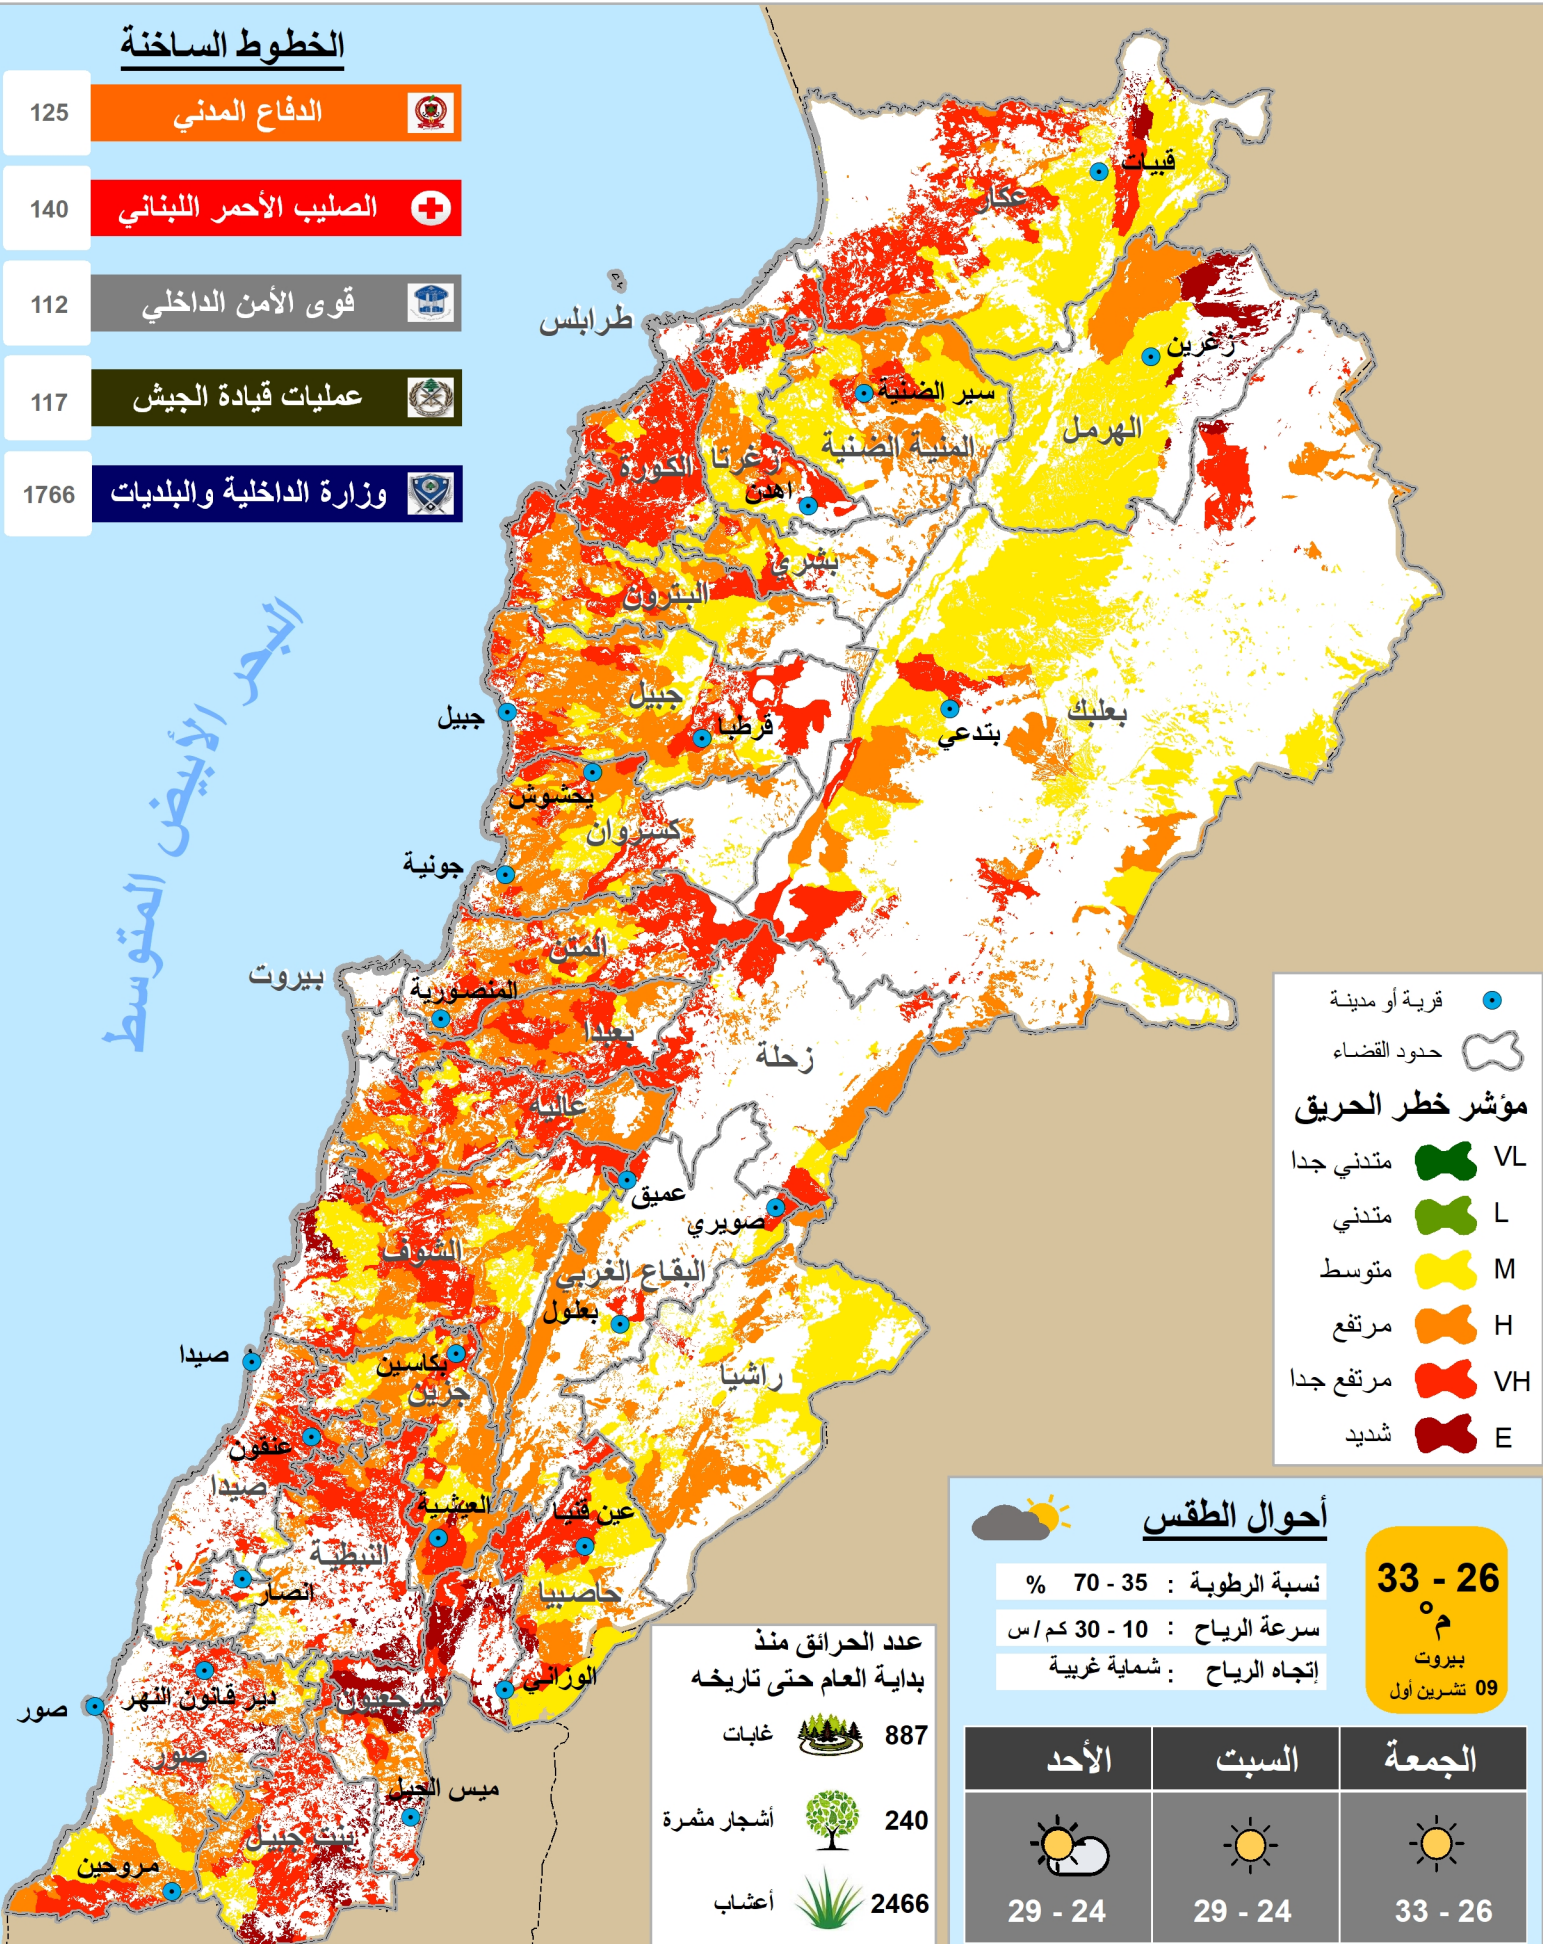

الجمعة، 9 تشرين الأول 2020

الخطوط الساخنة

125 الدفاع المدني

140 الصليب الأحمر اللبناني

112 قوى الأمن الداخلي

117 عمليات قيادة الجيش

1766 وزارة الداخلية والبلديات

البحر الأبيض المتوسط

● قرية أو مدينة
∞ حدود القضاء

مؤشر خطر الحريق

متدني جدا VL
متدني L
متوسط M
مرتفع H
مرتفع جدا VH
شديد E

أحوال الطقس

نسبة الرطوبة : 35 - 70 %
سرعة الرياح : 10 - 30 كم/س
إتجاه الرياح : شمالية غربية

26 - 33 °م
بيروت
09 تشرين أول