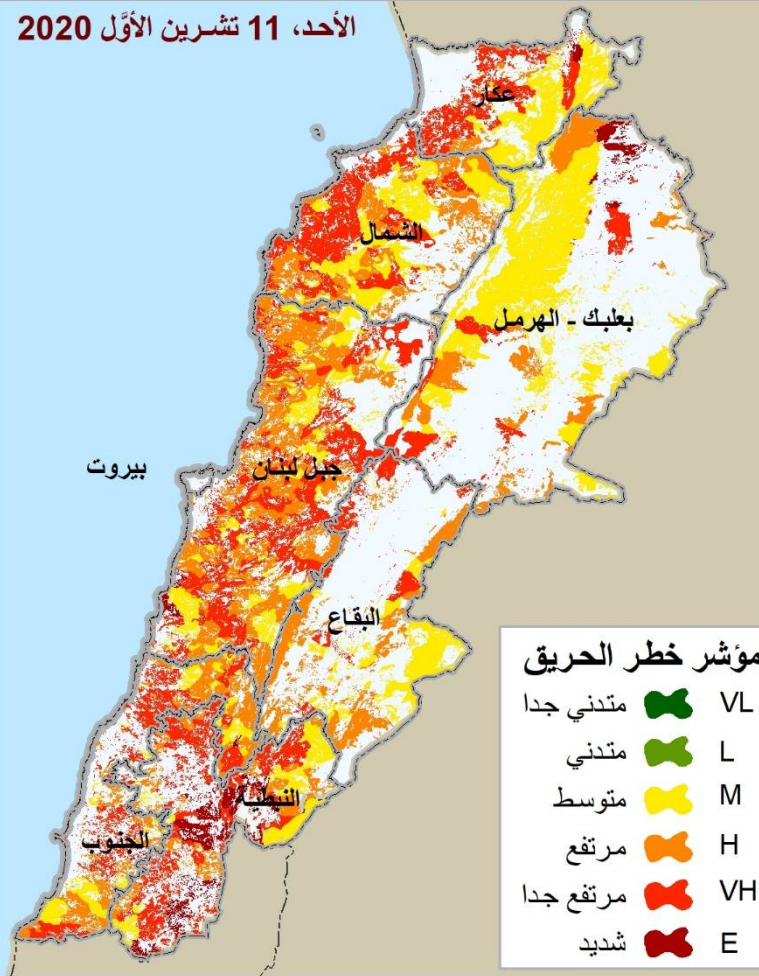

الأحد، 11 تشرين الأول 2020

السبت، 10 تشرين الأول 2020

الإجراءات الأساسية	المعنى	مؤشر خطر الحرائق
تبلغ المواطنين بضرورة عدم إضرام النيران لأي سبب من الأسباب.	إحتمالية منخفضة جداً لحصول حرائق مع إمكانية إخماد الحرائق بسهولة في حال إندلاعه.	متدني جدا
تبلغ المواطنين بضرورة عدم إضرام النيران لأي سبب من الأسباب.	إحتمالية منخفضة لحدوث حرائق مع احتمالية بدنه في الأعشاب والشجيرات الصغيرة. يمكن السيطرة على الحرائق بسهولة.	متدني
التأكيد على المواطنين بضرورة عدم إضرام النيران لأي سبب من الأسباب - مراقبة النشاطات في الأجراف والمناطق الزراعية عبر شرطة البلدية.	إحتمالية متوسطة لحدوث حرائق. يمكن السيطرة عليها في مراحلها الأولى، كما يمكن أن تصبح شديدة في حال لم يتم إخمادها على الفور.	متوسط
التشدد على المواطنين بضرورة عدم إضرام النيران لأي سبب من الأسباب - تسيير دورية لشرطة البلدية مرتين في اليوم على الأقل لمراقبة النشاطات في الأجراف والمناطق الزراعية ومنع المواطنين من إضرام النيران - وضع المعدات ومجموعة الإطفاء المحلي في حالة جاهزية للتدخل في حال نشوء أي حريق.	إحتمالية حدوث حرائق وانتشارها بشكل كبير. غالباً ما تكون مثل هذه الحرائق غير قابلة للسيطرة عليها لأنها سريعة وكثيفة. وتكون المنازل والبنى التحتية ومناطق الغابات المحمية والمحميات الطبيعية للغابات معرضة لخطر الحرائق.	مرتفع
منع المواطنين من إضرام النيران لأي سبب من الأسباب - تسيير دورية لشرطة البلدية كل ساعتين لمراقبة النشاطات في الأجراف والمناطق الزراعية ومنع المواطنين من إضرام النيران - وضع المعدات ومجموعة الإطفاء المحلي في حالة جاهزية للتدخل في حال نشوء أي حريق - التأكد من توافر مصدر للمياه - التبليغ الفوري عن أي حريق مهما كان صغيراً إلى الدفاع المدني - تحريك شرطة البلدية ومجموعة الإطفاء إلى أي نقطة يتم تقصّي دخان متصاعد فيها - العمل على إخماد أي نار مهما كانت صغيرة بشكل فوري.	إحتمالية عالية جداً لحدوث حرائق وانتشارها بشكل كبير لا يمكن السيطرة عليها بسبب سرعتها وكثافتها، وتؤثر على مساحات كبيرة نسبياً تكون فيها الغابات والمحميات الطبيعية بالإضافة إلى المنازل والبنى التحتية معرضة لخطر حرائق مرتفع جداً.	مرتفع جدا
منع المواطنين من إضرام النيران لأي سبب من الأسباب - تسيير دورية لشرطة البلدية بشكل مستمر لمراقبة النشاطات في الأجراف والمناطق الزراعية ومنع المواطنين من إضرام النيران - وضع المعدات ومجموعة الإطفاء المحلي في حالة جاهزية للتدخل في حال نشوء أي حريق وتحريك المعدات إلى الموقع الأكثر حساسية - التأكد من توافر مصدر للمياه - التبليغ الفوري عن أي حريق مهما كان صغيراً إلى الدفاع المدني - تحريك شرطة البلدية ومجموعة الإطفاء إلى أي نقطة يتم تقصّي دخان متصاعد فيها - العمل على إخماد أي نار مهما كانت صغيرة بشكل فوري - طلب جمع الدفاع المدني في حال لم تتمكن المجموعة المحلية من السيطرة على النار.	إحتمالية شديدة لحدوث وانتشار الحرائق.	شديد