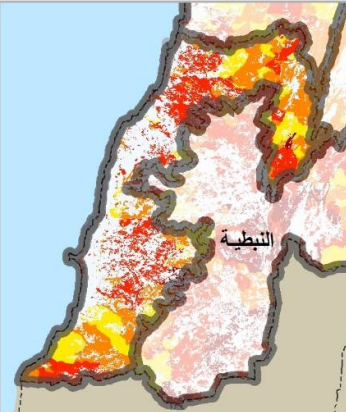

توقعات خطر الحريق محافظة الجنوب

الجمعة، 9 تشرين الأول 2020

السبت، 10 تشرين الأول 2020

71 /944020

غرفة عمليات محافظة الجنوب

الأحد، 11 تشرين الأول 2020

عدد الحرائق منذ بداية العام
حتى تاريخه

69 غابات