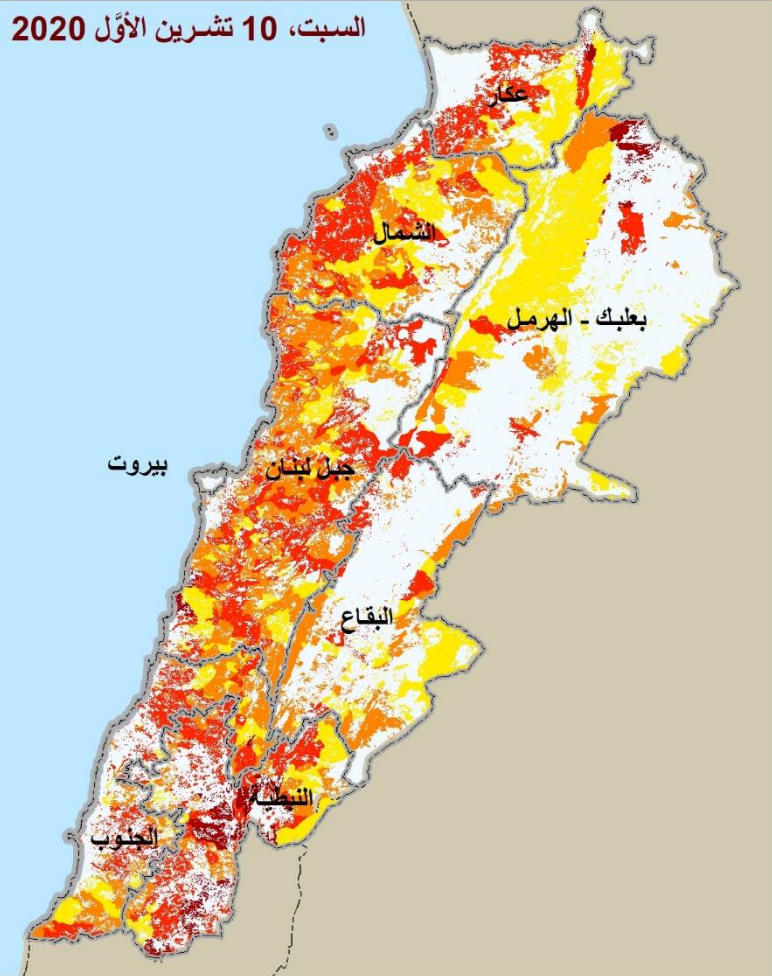

الأحد، 11 تشرين الأول 2020

السبت، 10 تشرين الأول 2020

الإجراءات الأساسية	المعنى	مؤشر خطر الحرائق
تبلغ المواطنين بضرورة عدم إضرام النيران لأي سبب من الأسباب.	إحتمالية منخفضة جداً لحصول حرائق مع إمكانية إخماد الحرائق بسهولة في حال إندلاعه.	متدني جدا
تبلغ المواطنين بضرورة عدم إضرام النيران لأي سبب من الأسباب.	إحتمالية منخفضة لحدوث حرائق مع احتمالية بدنه في الأعشاب والشجيرات الصغيرة. يمكن السيطرة على الحرائق بسهولة.	متدني
التأكيد على المواطنين بضرورة عدم إضرام النيران لأي سبب من الأسباب - مراقبة النشاطات في الأجراف والمناطق الزراعية عبر شرطة البلدية.	إحتمالية متوسطة لحدوث حرائق. يمكن السيطرة عليها في مراحلها الأولى، كما يمكن أن تصبح شديدة في حال لم يتم إخمادها على الفور.	متوسط
التشدد على المواطنين بضرورة عدم إضرام النيران لأي سبب من الأسباب - تسيير دورية لشرطة البلدية مرتين في اليوم على الأقل لمراقبة النشاطات في الأجراف والمناطق الزراعية ومنع المواطنين من إضرام النيران - وضع المعدات ومجموعة الإطفاء المحلي في حالة جاهزية للتدخل في حال نشوء أي حريق.	إحتمالية حدوث حرائق وانتشارها بشكل كبير. غالباً ما تكون مثل هذه الحرائق غير قابلة للسيطرة عليها لأنها سريعة وكثيفة. وتكون المنازل والبنى التحتية ومناطق الغابات المحمية والمحميات الطبيعية للغابات معرضة لخطر الحرائق.	مرتفع
منع المواطنين من إضرام النيران لأي سبب من الأسباب - تسيير دورية لشرطة البلدية كل ساعتين لمراقبة النشاطات في الأجراف والمناطق الزراعية ومنع المواطنين من إضرام النيران - وضع المعدات ومجموعة الإطفاء المحلي في حالة جاهزية للتدخل في حال نشوء أي حريق - التأكد من توافر مصدر للمياه - التبليغ الفوري عن أي حريق مهما كان صغيراً إلى الدفاع المدني - تحريك شرطة البلدية ومجموعة الإطفاء إلى أي نقطة يتم تقصّي دخان متصاعد فيها - العمل على إخماد أي نار مهما كانت صغيرة بشكل فوري.	إحتمالية عالية جداً لحدوث حرائق وانتشارها بشكل كبير لا يمكن السيطرة عليها بسبب سرعتها وكثافتها، وتؤثر على مساحات كبيرة نسبياً تكون فيها الغابات والمحميات الطبيعية بالإضافة إلى المنازل والبنى التحتية معرضة لخطر حرائق مرتفع جداً.	مرتفع جدا
منع المواطنين من إضرام النيران لأي سبب من الأسباب - تسيير دورية لشرطة البلدية بشكل مستمر لمراقبة النشاطات في الأجراف والمناطق الزراعية ومنع المواطنين من إضرام النيران - وضع المعدات ومجموعة الإطفاء المحلي في حالة جاهزية للتدخل في حال نشوء أي حريق وتحريك المعدات إلى الموقع الأكثر حساسية - التأكد من توافر مصدر للمياه - التبليغ الفوري عن أي حريق مهما كان صغيراً إلى الدفاع المدني - تحريك شرطة البلدية ومجموعة الإطفاء إلى أي نقطة يتم تقصّي دخان متصاعد فيها - العمل على إخماد أي نار مهما كانت صغيرة بشكل فوري - طلب جمع الدفاع المدني في حال لم تتمكن المجموعة المحلية من السيطرة على النار.	إحتمالية شديدة لحدوث وانتشار الحرائق.	شديد