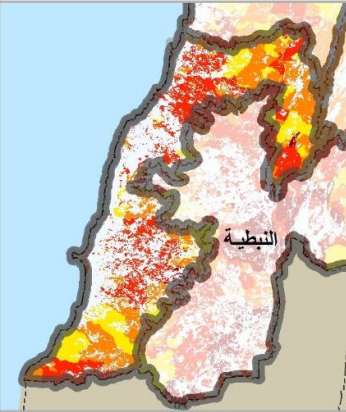

توقعات خطر الحريق محافظة الجنوب

الجمعة، 9 تشرين الأول 2020

السبت، 10 تشرين الأول 2020

71 /944020

غرفة عمليات محافظة الجنوب

الأحد، 11 تشرين الأول 2020

عدد الحرائق منذ بداية العام
حتى تاريخه

69 غابات