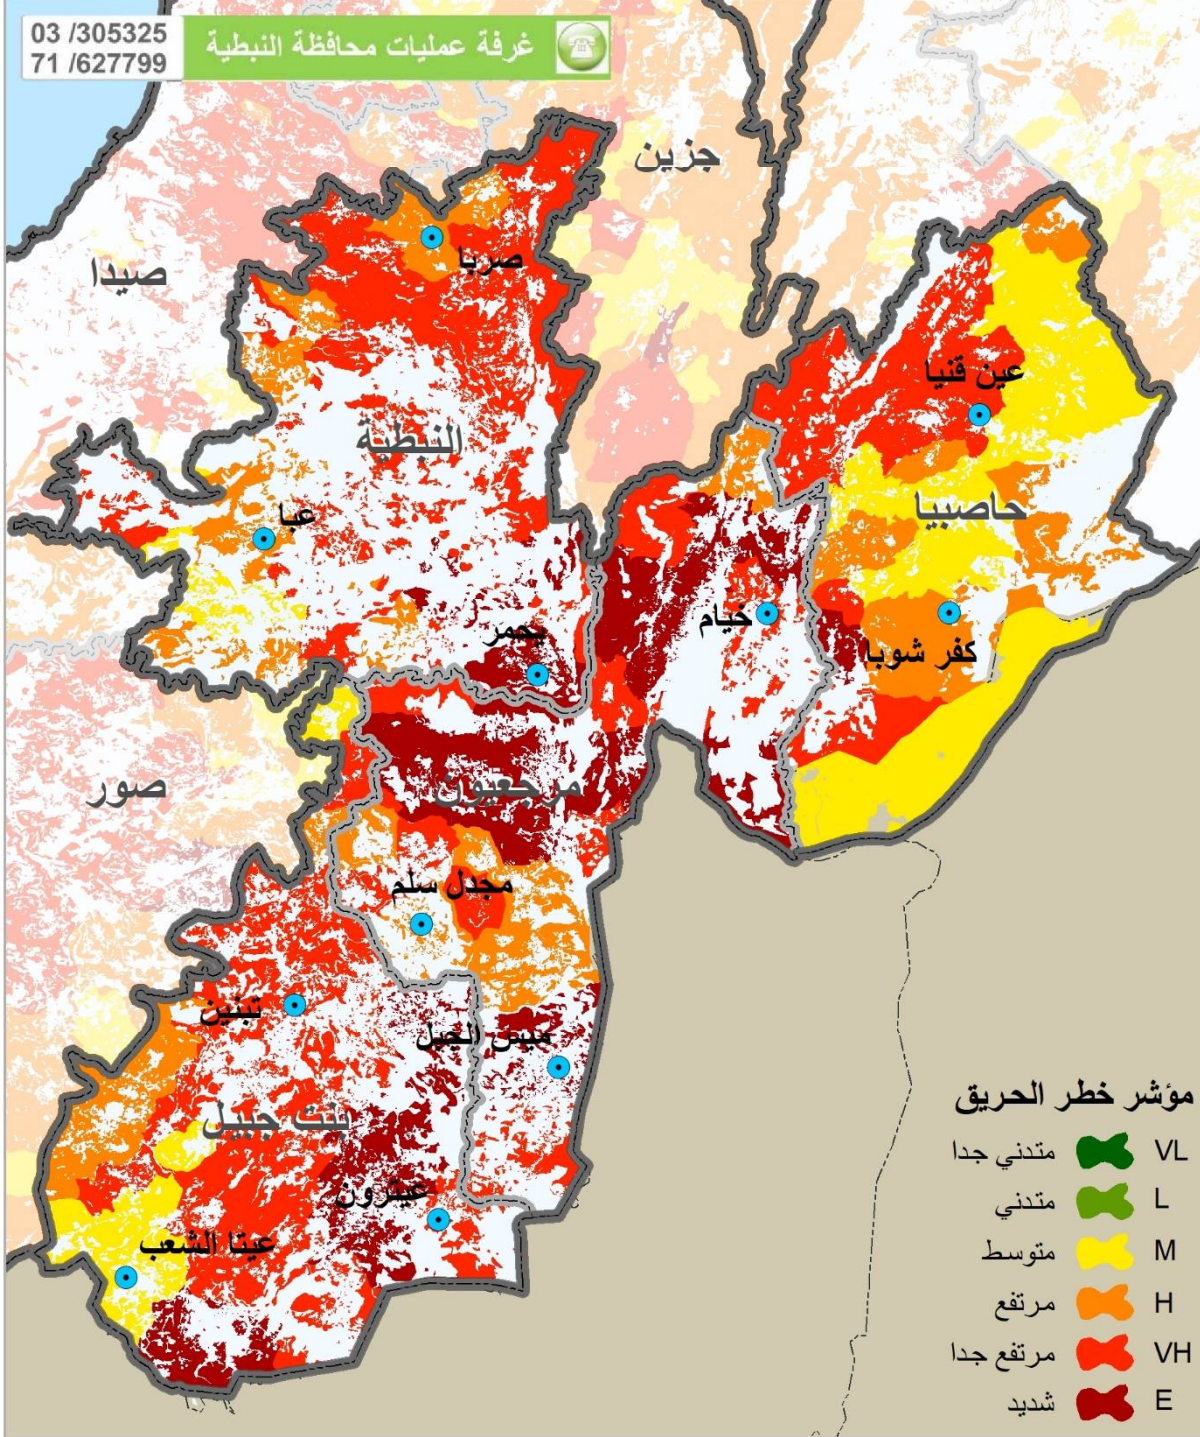

توقعات خطر الحريق محافظة النبطية

الجمعة، 9 تشرين الأول 2020

السبت، 10 تشرين الأول 2020

03 /305325
71 /627799

غرفة عمليات محافظة النبطية

الأحد، 11 تشرين الأول 2020

عدد الحرائق منذ بداية العام
حتى تاريخه

غابات 87