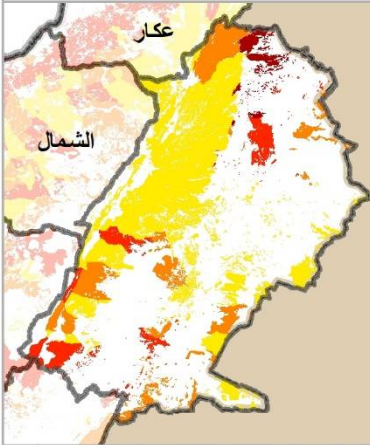

توقعات خطر الحريق محافظة البقاع

الجمعة، 9 تشرين الأول 2020

السبت، 10 تشرين الأول 2020

الأحد، 11 تشرين الأول 2020

عدد الحرائق منذ بداية العام
حتى تاريخه

70 غابات

20 أشجار مثمرة

457 أعشاب

71 / 330255

غرفة عمليات محافظة البقاع

مؤشر خطر الحريق

- متدني جدا VL
- متدني L
- متوسط M
- مرتفع H
- مرتفع جدا VH
- شديد E

Zahle

Municipality	9-Oct	10-Oct	11-Oct	Municipality	9-Oct	10-Oct	11-Oct	Municipality	9-Oct	10-Oct	11-Oct
Zahle El Midane	H	H	H	Zahle Haouch Ez Zaraana	H	H	H	Zahle Mar Gerges	H	H	H
Zahle El Berbara	H	H	H	Zahle El Maallaqa	VH	VH	VH	Zahle Maallaqa Aradi	H	H	H
Zahle Haouch El Oumara	H	H	H	Zahle Saydet En Naja	H	H	H	Zahle Haouch	H	H	H

توقعات خطر الحريق محافظة بعلبك - الهرمل

الجمعة، 9 تشرين الأول 2020

السبت، 10 تشرين الأول 2020

الأحد، 11 تشرين الأول 2020

عدد الحرائق منذ بداية العام
حتى تاريخه

16 غابات

6 أشجار مثمرة

36 أعشاب